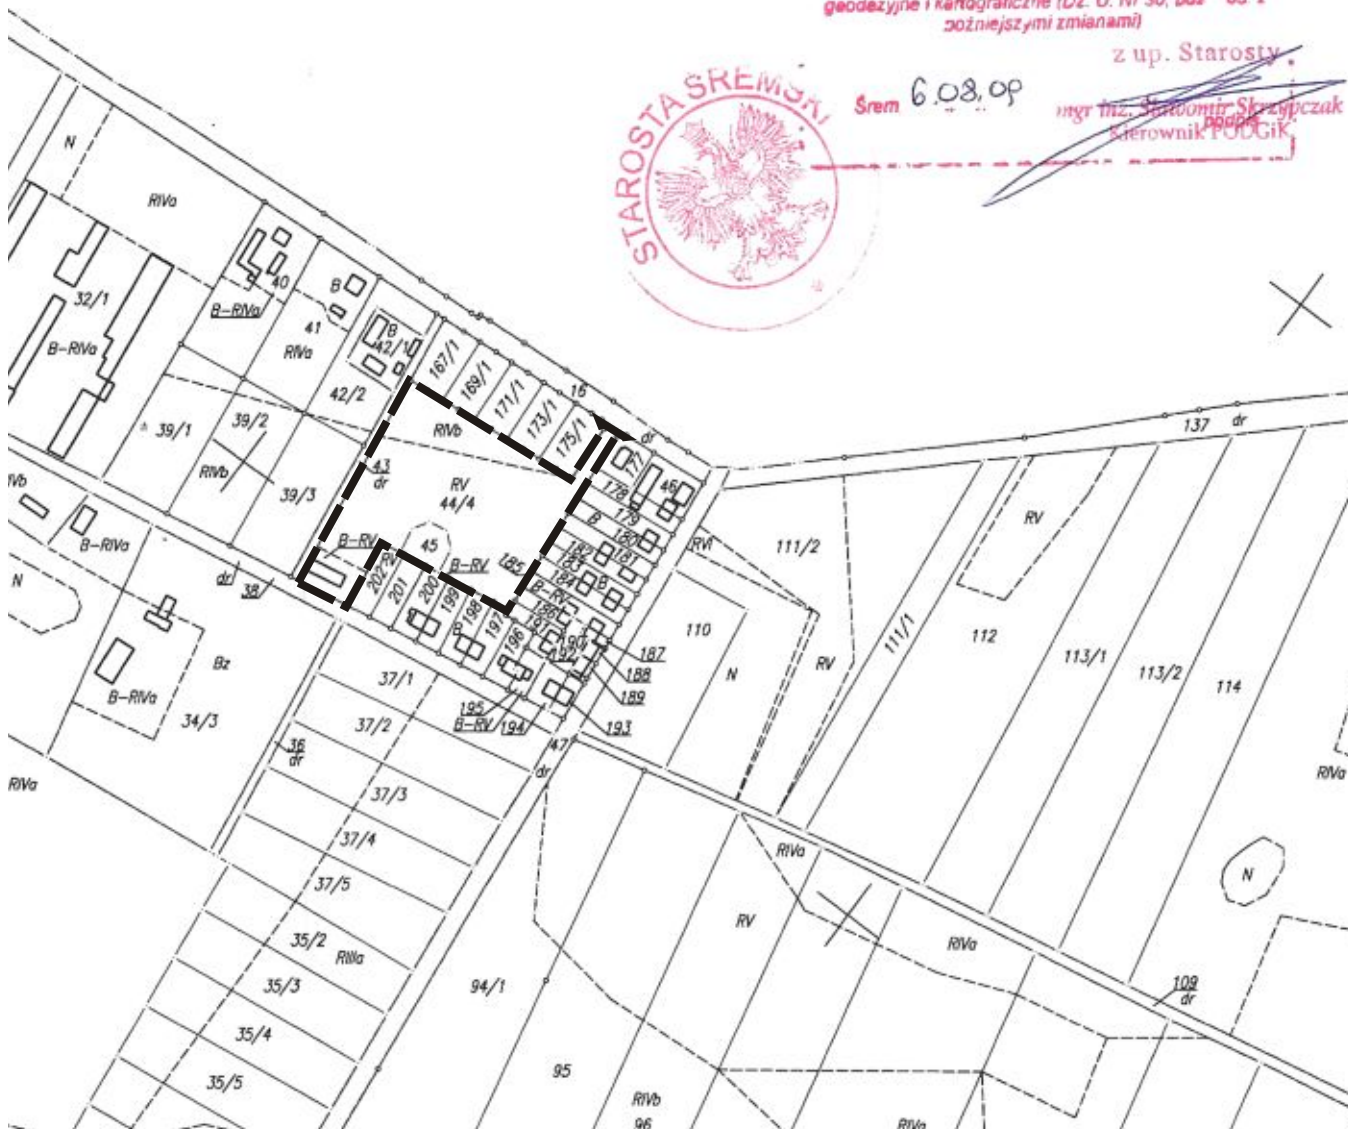

Światłokopia z mapy ewidencyjnej

Gmina Dolsk

Obręb Melcim

Skala 1:5000 Nr zlec.

Sporządzono, Śrem, dnia 6.08.2009 r.

STAROSTA ŚREMSKI
POWIATOWY OŚRODEK DOKUMENTACJI
GEODEZYJNEJ I KARTOGRAFICZNEJ
w ŚREME

Reprodukcowanie, rozpowszechnianie i rozprowadzanie
niniejszego dokumentu wymaga zezwolenia, o któ-
rym mowa w art. 18 ustawy z dnia 17 maja 1989 r. Prawo
geodezyjne i kartograficzne (Dz. U. Nr 30, poz. 163 z
późniejszymi zmianami)

z up. Starosty

Śrem 6.08.09

mgr inż. Sławomir Skrzypczak
Kierownik POCiK

----- granica obszaru objętego planem miejscowym